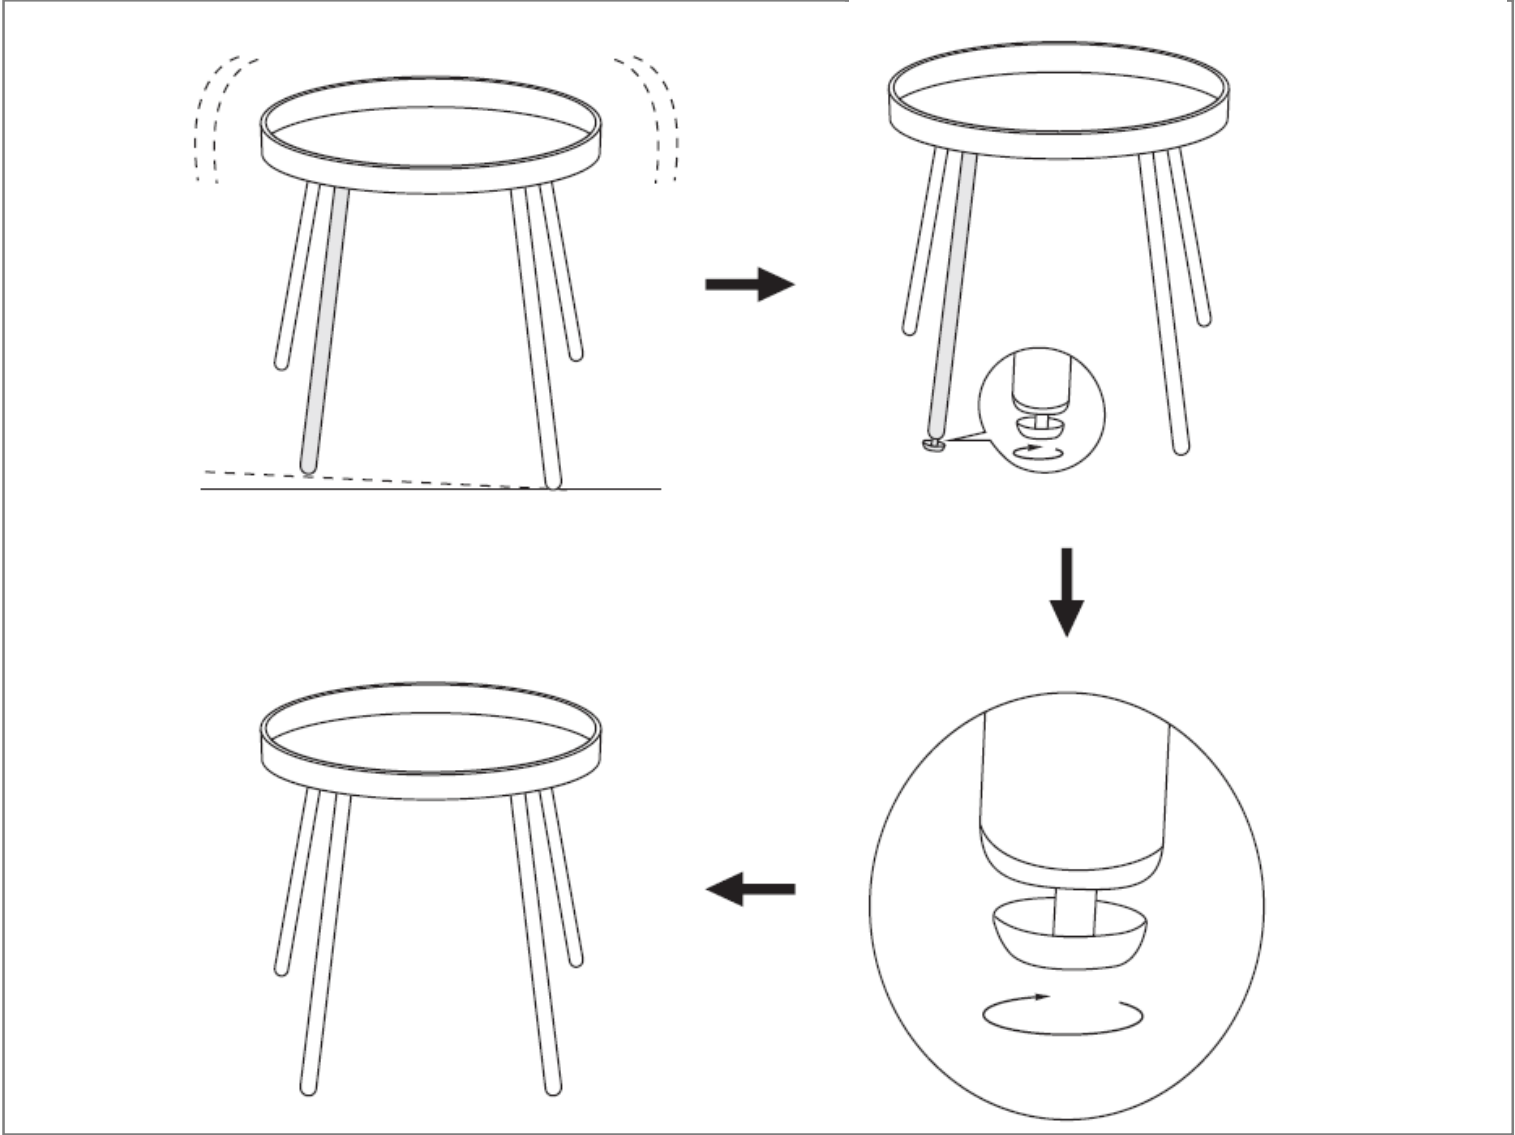

atmosphera®
Créateur d'intérieur

ARTY

REF. 166743

 x 1

FRANCAIS

IMPORTANT : A lire attentivement. A conserver pour consultation ultérieure.

Installation : A monter et/ou à installer par un adulte.

Utilisation : Produit à usage domestique. Usage intérieur exclusivement. Charge maximale : 15 kg