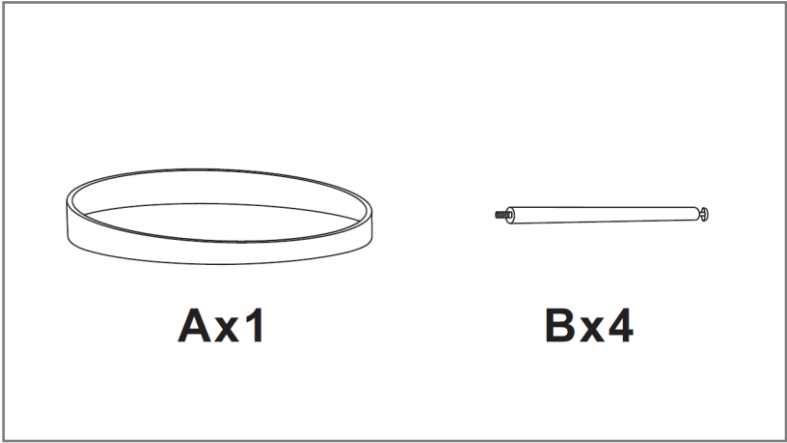

atmosphera®
Créateur d'intérieur

ARTY

REF. 166743

 x 1

FRANCAIS

IMPORTANT : A lire attentivement. A conserver pour consultation ultérieure.

Installation : A monter et/ou à installer par un adulte.

Utilisation : Produit à usage domestique. Usage intérieur exclusivement. Charge maximale : 15 kg