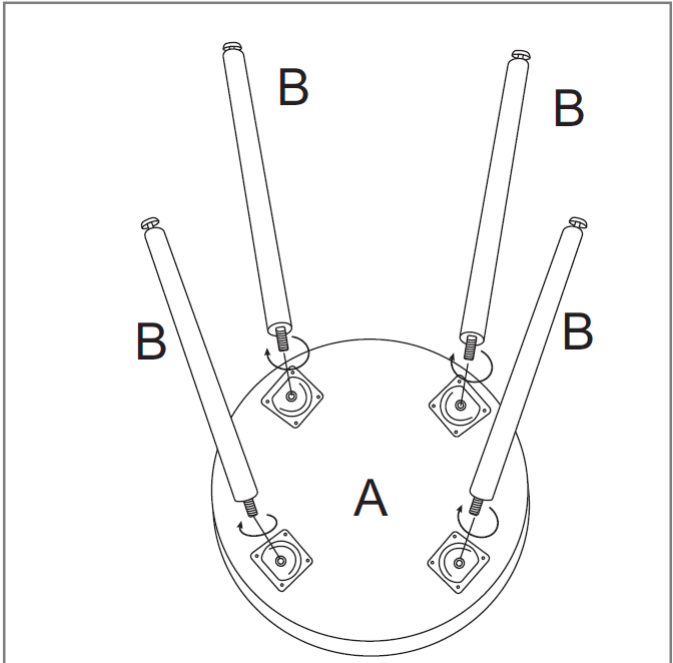

atmosphera®
Créateur d'intérieur

ARTY

REF. 166743

 x 1

FRANCAIS

IMPORTANT : A lire attentivement. A conserver pour consultation ultérieure.

Installation : A monter et/ou à installer par un adulte.

Utilisation : Produit à usage domestique. Usage intérieur exclusivement. Charge maximale : 15 kg