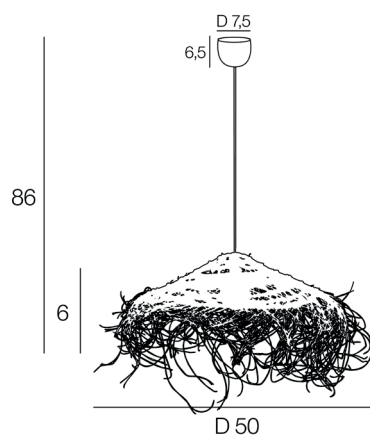

Coloris : naturel

E27 - 15W

Color : natural

Description : Suspension forme conique ajourée en matière Alfa fibres végétales.

*Suspension conical openwork shape in Alfa material vegetables fibers.*

AMPOULE  
CONSEILLÉE  
Suggested bulb

**G95**  
**654873**  
10508

3 188000 765376

POIDS NET/NET WEIGHT : 1050 gr

COLIS 1 WHITE\_BOX

L53xP53xH21,50 cm

POIDS BRUT/GROSS WEIGHT : 2170 gr