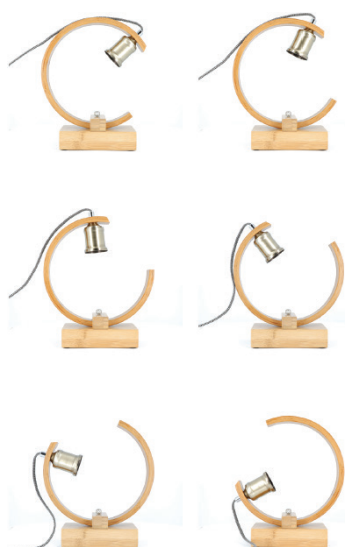

## Lampe de table en bambou naturel

40W Max. E27 Câble 1.7m

### Ref: 174130

EAN	3125461741303
Puissance	40W Max.
Culot	E27
Voltage	220 - 240V
Température de fonctionnement	-20°C ~ 40°C
Protection étanchéité	20
Câble long.	1.7m
Dimensions	250 x 100 x 310mm

• Source lumineuse non incluse