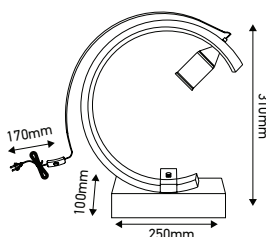

## Lampe de table en bambou naturel

40W Max. E27 Câble 1.7m

### Ref: 174130

EAN	3125461741303
Puissance	40W Max.
Culot	E27
Voltage	220 - 240V
Température de fonctionnement	-20°C ~ 40°C
Protection étanchéité	20
Câble long.	1.7m
Dimensions	250 x 100 x 310mm

• Source lumineuse non incluse